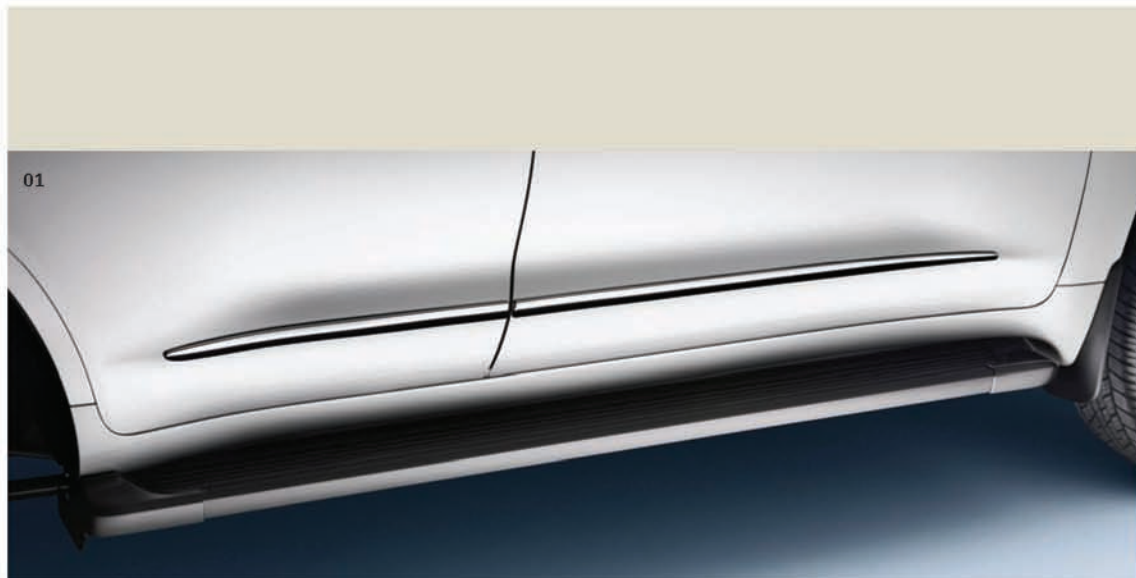

Land Cruiser 200
Оригинальные аксессуары

Дизайн

- 01** Хромированные боковая отделка
PZ415-70490-ZB
- 02** Легкосплавные колесные диски Indiana 18"
PZ406-70671-ZC
- 03** Накладки на передние пороги с подсветкой
 - черные 08266-60860-C0
 - коричневые 08266-60860-E0
- 04** Хромированная насадка глушителя, сталь
PZ467-70491-ZB
- 05** Подсветка пола салона
08527-60120
- 06** Накладки на фары
PZ451-70990-ZA