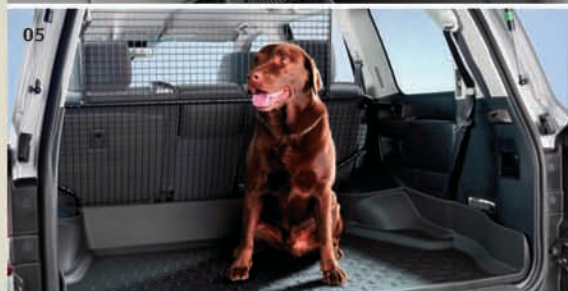

Транспортировка и хранение багажа

1. **01 Багажная сумка на переднее сиденье**
   – бежево-черная PZ446-B9340-00
   – серо-черная PZ446-B9341-00

02 Шторка багажника, черная
08201-60900-C0

03 Багажная сетка боковая
PZ472-J0340-ZA

04 Сумка с четырьмя отделениями для перевозки мелких грузов
PTS07-00040-02

05 Разделительная сетка-собачник

- полноразмерная решетчатая перегородка PZ483-70121-00
- половинная решетчатая перегородка PZ483-70122-00

06 Багажная сетка вертикальная
PZ472-J0341-ZA

07 Багажная сетка горизонтальная
PZ416-D3341-ZA