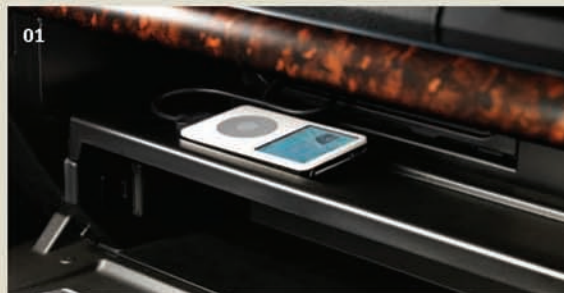

Развлечения и технологии

- 01 Комплект оборудования для подключения iPod®/iPhone через аудиосистему
  PZ473-00262-A0
- 02 Дополнительное оборудование к системе Bluetooth® Handsfree (держатель для телефона с зарядным устройством)
  PZ456-00890-00
  PZ456-00892-BT
  PZ402-70290-00
  PZ456-008**-B*