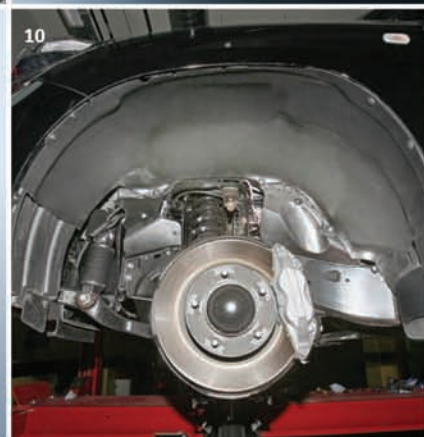

Навесное оборудование из нержавеющей стали

- 01 Защита передняя двойная D76/60, нерж. сталь
- 02 Защита передняя двойная D60/60, нерж. сталь
- 03 Защита передняя тройная D60/60/42, нерж. сталь
- 04 Защита передняя D76, нерж. сталь
- 05 Защита передняя D60, нерж. сталь
- 06 Защита задняя «волна» двойная D76/42, нерж. сталь
- 07 Защита задняя «уголки» двойные D76/42, нерж. сталь, 2 шт.
- 08 Защита задняя «уголки» D76, нерж. сталь, 2 шт.
- 09 Пороги D76, нерж. сталь, 2 шт.
- 10 Пороги D76, нерж. сталь, 2 шт.
- 11 Пороги двойные D76/42, нерж. сталь, 2 шт.
- 12 Пороги с нерж. листом D76, 2 шт
- 13 Пороги с нерж. листом D76, 2 шт
- 14 Защита штатных порогов D60, нерж. сталь, 2 шт.
- 15 Накладки на штатные пороги, нерж. сталь, 2 шт. и накладки на торцы штатных порогов, нерж. сталь, 2 шт.
- 16 Накладки на штатные пороги, нерж. сталь, 4 шт. и накладки на торцы штатных порогов, нерж. сталь, 2 шт.
- 17 Накладки на торцы штатных порогов, нерж. сталь, 2 шт.